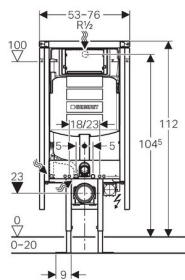

**Geberit Duofix монтажный элемент углового монтажа для подвесного унитаза, H112, для клавиш Sigma, 12см (UP320)**

**Цель применения**

- Устойчивая конструкция с выдвигаемым профилем
- Для углового монтажа, на капитальной стене
- Для крепежа в пол (0 - 20 см)

**Характеристики**

- Двойной смыв посредством смывной клавиши Geberit Sigma20, Sigma50, Sigma01, Twist или Bolero
- Смыв/стоп со смывными клавишами Sigma10, Mambo или Tango
- Регулируемый объем смыва
- Бачок скрытого монтажа для установки и ремонта без применения инструментов
- Бачок скрытого монтажа, полностью герметизированный от попадания конденсата
- Раздвижной профиль для монтажа к стене и крепежа облицовочных панелей
- Возможность монтажа под углом от 30° до 60°
- Опоры в пол смещены к центру для удобства прокладки канализационной трубы
- Изменяемая глубина элемента
- Самонесущая конструкция
- Рама порошковой окраски, синий ультрамарин
- Опорная площадка поворотная, для монтажа в U-образный профиль UW 50 и UW 75
- Подвод воды по центру сзади или сверху

**Технические данные**

Объем воды для смыва, заводская установка	6 и 3	л
Малый объем воды для смыва, диапазон настройки	3-4	л
Большой объем воды для смыва, диапазон настройки	4,5 / 6 / 7,5	л
Объем воды, смыв / стоп	4,5 / 6 / 7,5	л

## Объем поставки

- Подключение к системе водоснабжения R 1/2 со встроенным угловым запорным вентилем и ручным маховичком
- Колено смыва
- Трубка для подвода воды Geberit AquaClean
- Защитная заглушка
- Подрозетник, установленный заподлицо
- Коробка монтажная для окна обслуживания
- 2 резьбовые шпильки M12 для крепления санфаянса
- Фановый патрубок, d 90 мм
- Переходный патрубок, диам. 90/110 мм
- Комплект соединительных патрубков для унитаза, d 90 мм
- Крепежные элементы