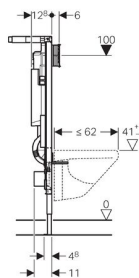

**Geberit Duofix монтажный элемент углового монтажа для подвесного унитаза, H112, для клавиш Sigma, 12см (UP320)**

**Цель применения**

- Устойчивая конструкция с выдвигаемым профилем
- Для углового монтажа, на капитальной стене
- Для крепежа в пол (0 - 20 см)

**Характеристики**

- Двойной смыв посредством смывной клавиши Geberit Sigma20, Sigma50, Sigma01, Twist или Bolero
- Смыв/стоп со смывными клавишами Sigma10, Mambo или Tango
- Регулируемый объем смыва
- Бачок скрытого монтажа для установки и ремонта без применения инструментов
- Бачок скрытого монтажа, полностью герметизированный от попадания конденсата
- Раздвижной профиль для монтажа к стене и крепежа облицовочных панелей
- Возможность монтажа под углом от 30° до 60°
- Опоры в пол смещены к центру для удобства прокладки канализационной трубы
- Изменяемая глубина элемента
- Самонесущая конструкция
- Рама порошковой окраски, синий ультрамарин
- Опорная площадка поворотная, для монтажа в U-образный профиль UW 50 и UW 75
- Подвод воды по центру сзади или сверху

**Технические данные**

Объем воды для смыва, заводская установка	6 и 3	л
Малый объем воды для смыва, диапазон настройки	3-4	л
Большой объем воды для смыва, диапазон настройки	4,5 / 6 / 7,5	л
Объем воды, смыв / стоп	4,5 / 6 / 7,5	л

## Объем поставки

- Подключение к системе водоснабжения R 1/2 со встроенным угловым запорным вентилем и ручным маховичком
- Колено смыва
- Трубка для подвода воды Geberit AquaClean
- Защитная заглушка
- Подрозетник, установленный заподлицо
- Коробка монтажная для окна обслуживания
- 2 резьбовые шпильки M12 для крепления санфаянса
- Фановый патрубок, d 90 мм
- Переходный патрубок, диам. 90/110 мм
- Комплект соединительных патрубков для унитаза, d 90 мм
- Крепежные элементы